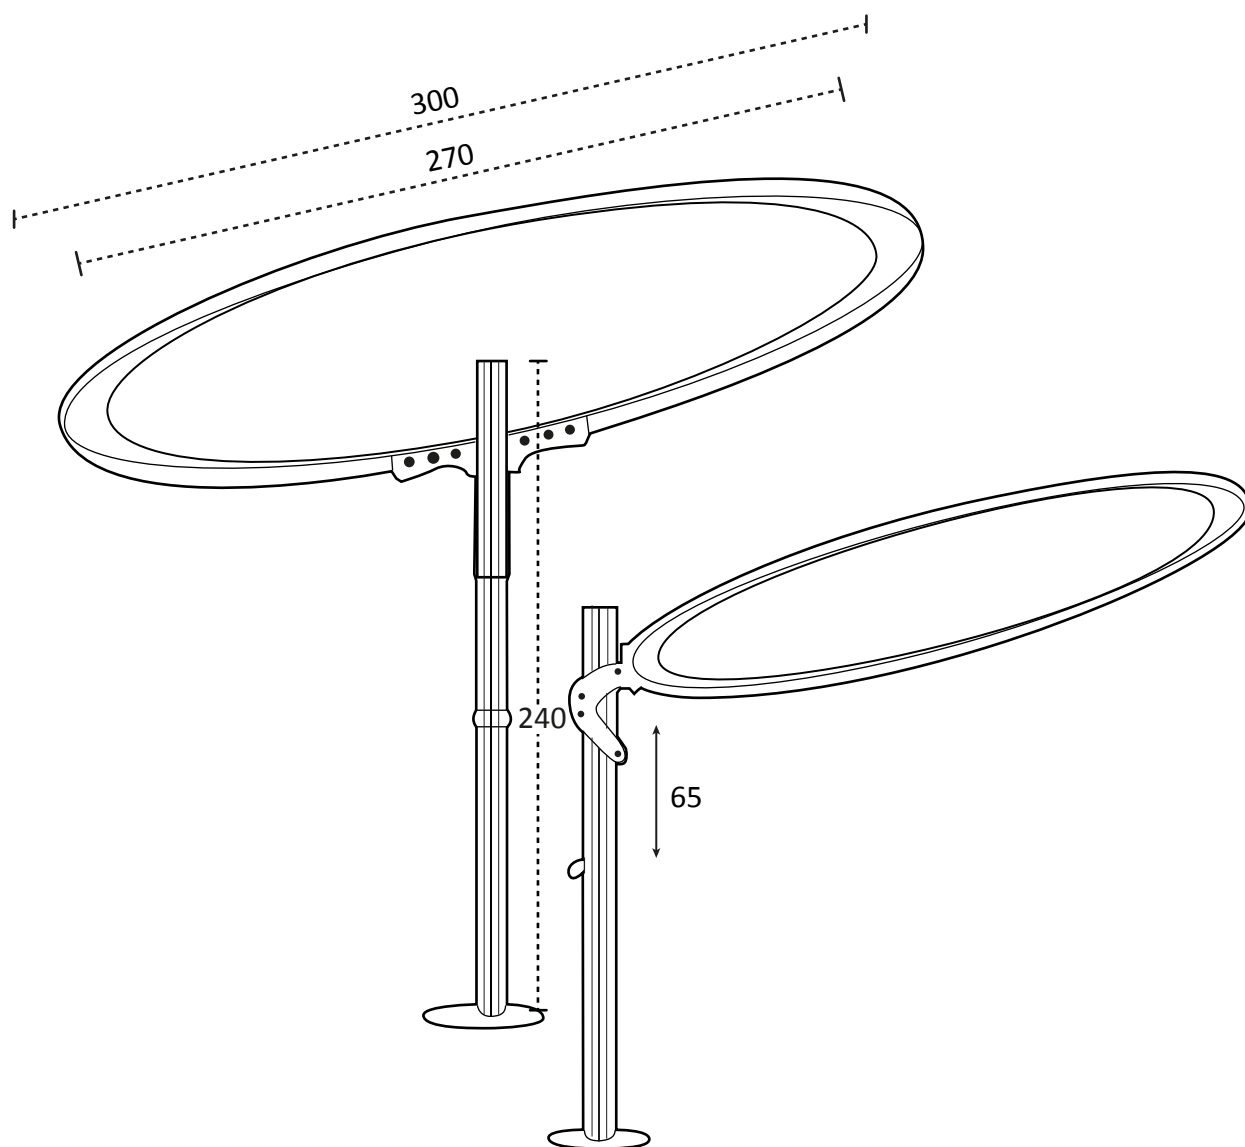

ECSETS270****RO

Premium	2 399 €
Limited Edition	2 549 €

Aluminium paal 240 cm - buitenring in aluminium - binnenring in glasvezel - hoogte verstelbaar - beschermhoes inbegrepen - 360° draaisteun inbegrepen - opties zijn een betonanker, basisplaat of een voet (pg. 14)

Eclipse installatie

Verkoopprijs
incl. BTW

Installatie opties

INFIXBSLOB000000	Basisplaat - om te bevestigen samen met vaste ronde steun. Maakt wegnemen van de voet extra gemakkelijk.	75 €
UMFIXCROTG000000	Betonanker voor draaisteun - om paal te verankeren door middel van beton in zachte ondergrond	95 €