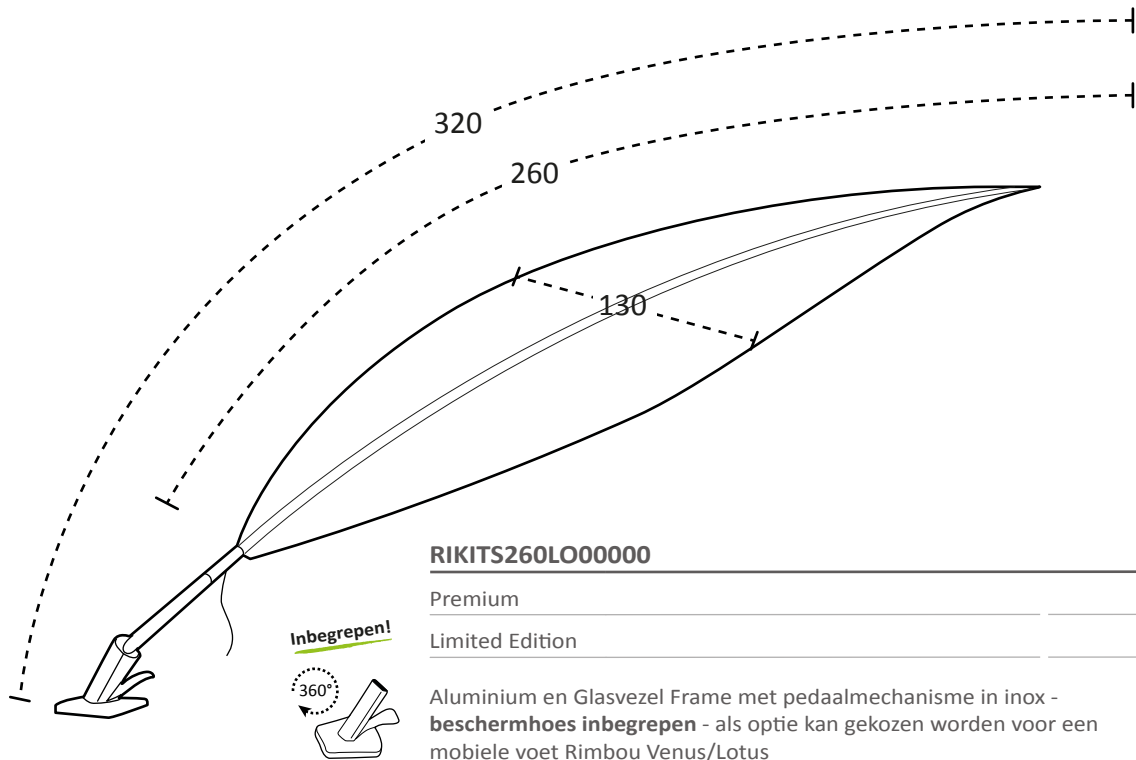

Rimbou Lotus

Verkoopprijs
incl. BTW

RIKITS260LO00000

Premium	849 €
Limited Edition	949 €

Aluminium en Glasvezel Frame met pedaalmechanisme in inox - **beschermhoes inbegrepen** - als optie kan gekozen worden voor een mobiele voet Rimbou Venus/Lotus

Mobiele Rimbou Venus | Lotus voet

Verkoopprijs
incl. BTW

Venus | Lotus voet

RIPEDG00000000VS

Stalen voet op wieltjes met alu afdekplaat - 26 kg -
nieuwe versie met handvat

289 €