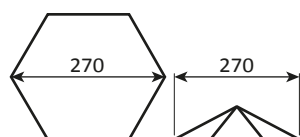

Parasol 270 shadow

Hexagonaal | 270 cm | 2 jaar beperkte garantie

Verkoopprijs
incl. BTW

Alba

PFUMBS270SALBAHE

Nero

PFUMBS270SNEROHE

379 €