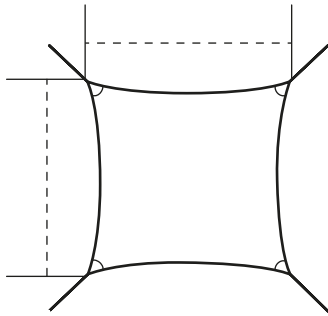

Dit overzicht heeft als doel de mogelijkheden van het Ingenua systeem toe te lichten. Bij elk type configuratie vindt u een overzicht van de verschillende onderdelen nodig om deze configuratie samen te stellen. Voor meer concrete vragen kan u steeds mailen naar info@umbrosa.be

Vierkant vrijstaand

Ingenua paal 260 cm	4 x
Bevestiging 75° (betonanker of grondschoef)	4 x
Vierkant 4 x 4 m	1 x