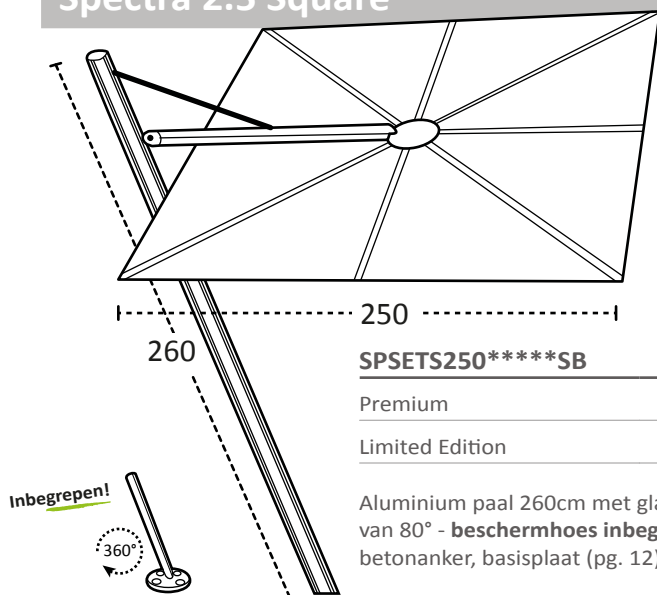

Verkoopprijs
incl. BTW

SPSETS250**SF**

Premium	1 449 €
Limited Edition	1 589 €

Aluminium paal 260cm met glasvezel structuur en aluminium arm - geplaatst onder hoek van 100° - **beschermhoes inbegrepen** - **360° draaisteun inbegrepen** - opties zijn een betonanker, basisplaat (pg. 12) of een voet (p. 14)

Spectra 2.5 Square

recht 90° | 250 cm

Verkoopprijs
incl. BTW

SPSETS250**SS**

Premium	1 449 €
Limited Edition	1 589 €

Aluminium paal 260cm met glasvezel structuur en aluminium arm - geplaatst onder hoek van 90° - **beschermhoes inbegrepen** - **360° draaisteun inbegrepen** - opties zijn een betonanker, basisplaat (pg. 12) of een voet (pg. 14)

Spectra 2.5 Square

naar achter 80° | 250 cm

Verkaufpreise
incl. BTW

SPSETS250**SB**

Premium	1 449 €
Limited Edition	1 589 €

Aluminium paal 260cm met glasvezel structuur en aluminium arm - geplaatst onder hoek van 80° - **beschermhoes inbegrepen** - **360° draaisteun inbegrepen** - opties zijn een betonanker, basisplaat (pg. 12) of een voet (pg. 14)