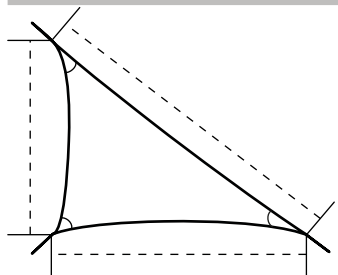

Driehoek zeil met rechte hoek

Verkoopprijs
incl. BTW

INSAIT640*****00	4 x 5 x 6,4 m (7,35 m²)
Premium	399 €
Limited Edition	699 €
Shadow	679 €

Vierkant zeil

Verkoopprijs
incl. BTW