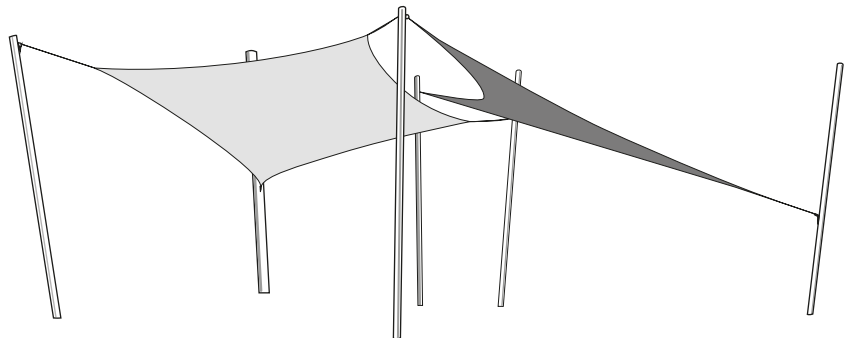

Vierkant & driehoek combinatie vrijstaand

Ingenua paal 260 cm	6 x
Bevestiging 75° (betonanker of grondschoef)	5 x
Bevestiging 90° (betonanker) = gemeenschappelijke paal altijd 90°	1 x
Vierkant 4 x 4 m	1 x
Driehoek 5 x 5 m	1 x
Extra schuifstuk	1 x