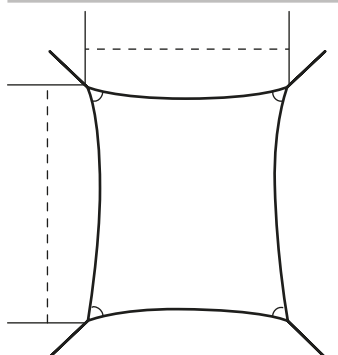

Rechthoek zeil

Verkoopprijs
incl. BTW

INSAIR4X3*****00	3 x 4 m (10,4 m²)
Premium	439 €
Limited Edition	739 €
Shadow	719 €
INSAIR5X3*****00	3 x 5 m (13,0 m²)
Premium	469 €
Limited Edition	839 €
Shadow	819 €