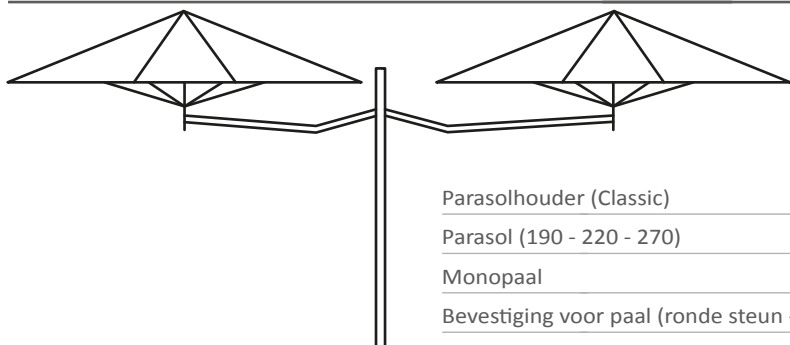

Paraflex Duoflex

Parasolhouder (Classic)	2 x
Parasol (190 - 220 - 270)	2 x
Monopaal	1 x
Bevestiging voor paal (ronde steun - betonanker - ...)	1 x
Duoflex scharnier	1 x