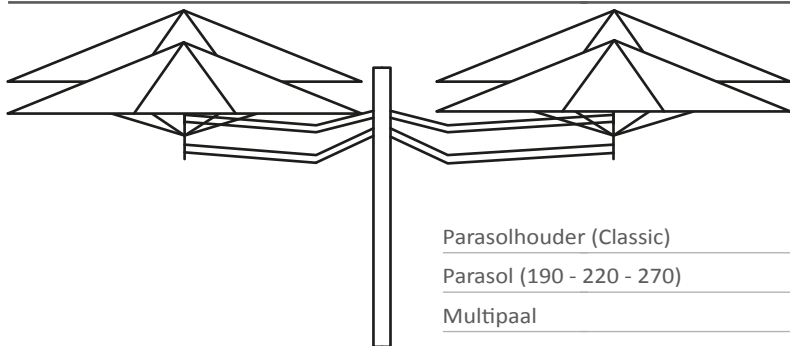

Paraflex Multiflex 4

Parasolhouder (Classic)	4 x
Parasol (190 - 220 - 270)	4 x
Multipaal	1 x
Bevestiging voor paal (ronde steun - betonanker - ...)	1 x