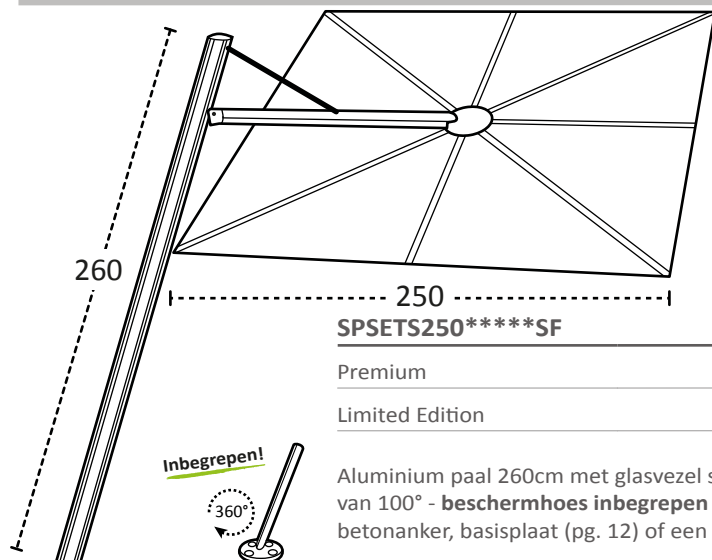

Mobiele Rimbou Venus | Lotus voet

Verkoopprijs
incl. BTW

Venus | Lotus voet

RIPEDG00000000VS

Stalen voet op wieltjes met alu afdekplaat - 26 kg -
nieuwe versie met handvat

289 €

Spectra 2.5 Square

naar voor 100° | 250 cm

Verkoopprijs
incl. BTW

SPSETS250**SF**

Premium	1 449 €
Limited Edition	1 589 €

Aluminium paal 260cm met glasvezel structuur en aluminium arm - geplaatst onder hoek van 100° - **beschermhoes inbegrepen** - **360° draaisteun inbegrepen** - opties zijn een betonanker, basisplaat (pg. 12) of een voet (p. 14)