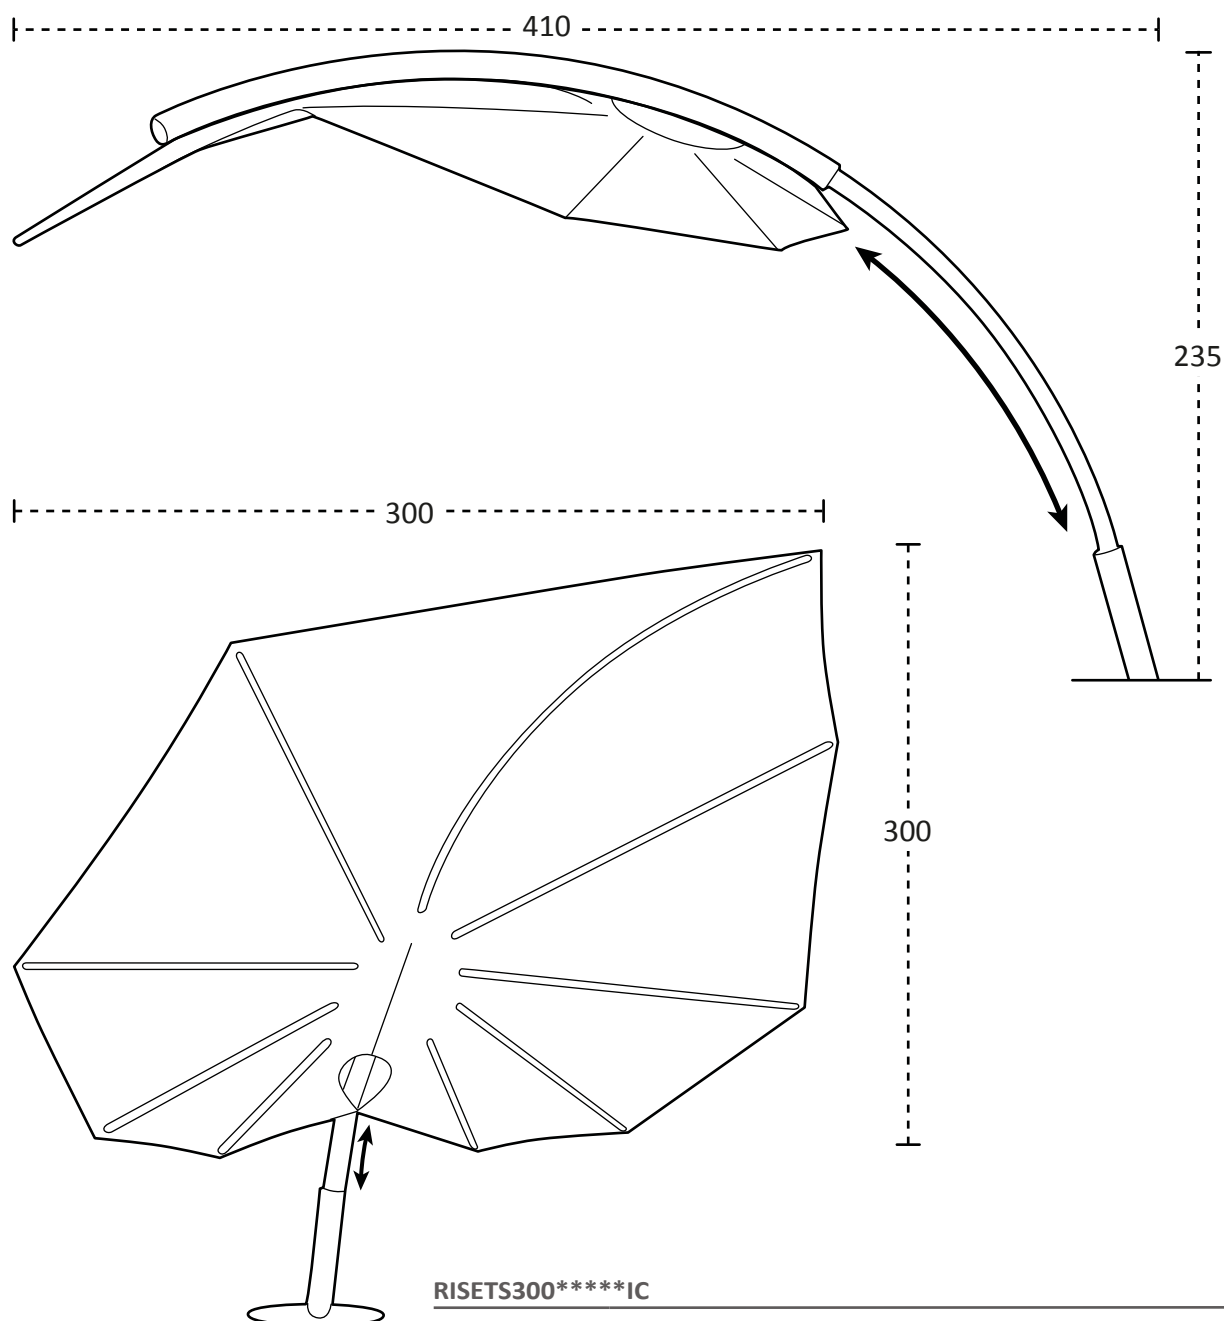

RISETS300****IC

Premium	1 999 €
Limited Edition	2 129 €

Aluminium frame en glasvezel structuur - **beschermhoes inbegrepen** - **360° draaisteun inbegrepen** - opties zijn een betonanker, baseplate of een voet (pg. 14)

Rimbou Icarus XL installatie

Verkoopprijs
incl. BTW

Installatie opties

INFIXBSLOB000000	Basisplaat - om te bevestigen samen met vaste steun. Maakt wegnemen van de Icarus XL in de winter extra gemakkelijk	75 €
UMFIXCROTG000000	Betonanker voor draaisteun - om paal te verankeren door middel van beton in zachte ondergrond	95 €