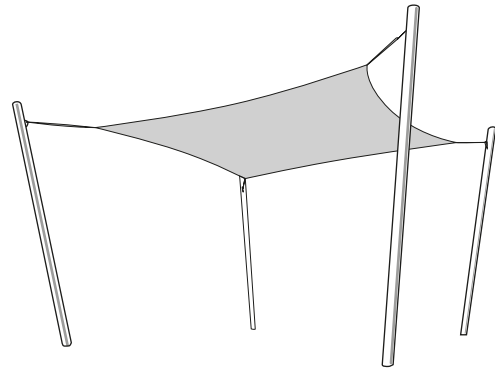

Dit overzicht heeft als doel de mogelijkheden van het Ingenua systeem toe te lichten. Bij elk type configuratie vindt u een overzicht van de verschillende onderdelen nodig om deze configuratie samen te stellen. Voor meer concrete vragen kan u steeds mailen naar info@umbrosa.be

Vierkant vrijstaand

Ingenua paal 260 cm	4 x
Bevestiging 75° (betonanker of grondschoef)	4 x
Vierkant 4 x 4 m	1 x