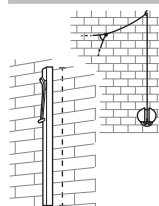

Muurbevestiging

Verkoopprijs
incl. BTW

INFIXWAWINCH0000

Muurkit voor bevestiging van het zeil aan de muur. Omvat oogbout (met keilbout) en opspansysteem + touw 5m
Opgelet: geleverde bouten niet geschikt voor alle ondergronden!

95 €

INFIXW165SLI0000

Muurprofiel voor bevestiging van het zeil aan de muur met schuifmogelijkheid. Omvat één schuifstuk - 160 cm
Opgelet: geleverde bouten niet geschikt voor alle ondergronden.

149 €