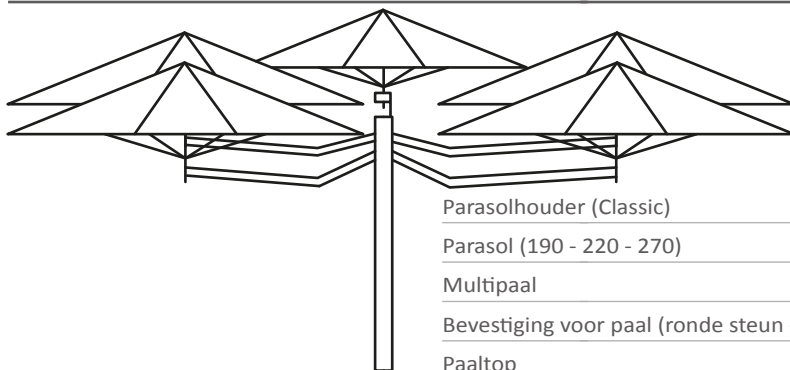

Paraflex Multiflex 4 + 1

Parasolhouder (Classic)	4 x
Parasol (190 - 220 - 270)	5 x
Multipaal	1 x
Bevestiging voor paal (ronde steun - betonanker - ...)	1 x
Paaltop	1 x