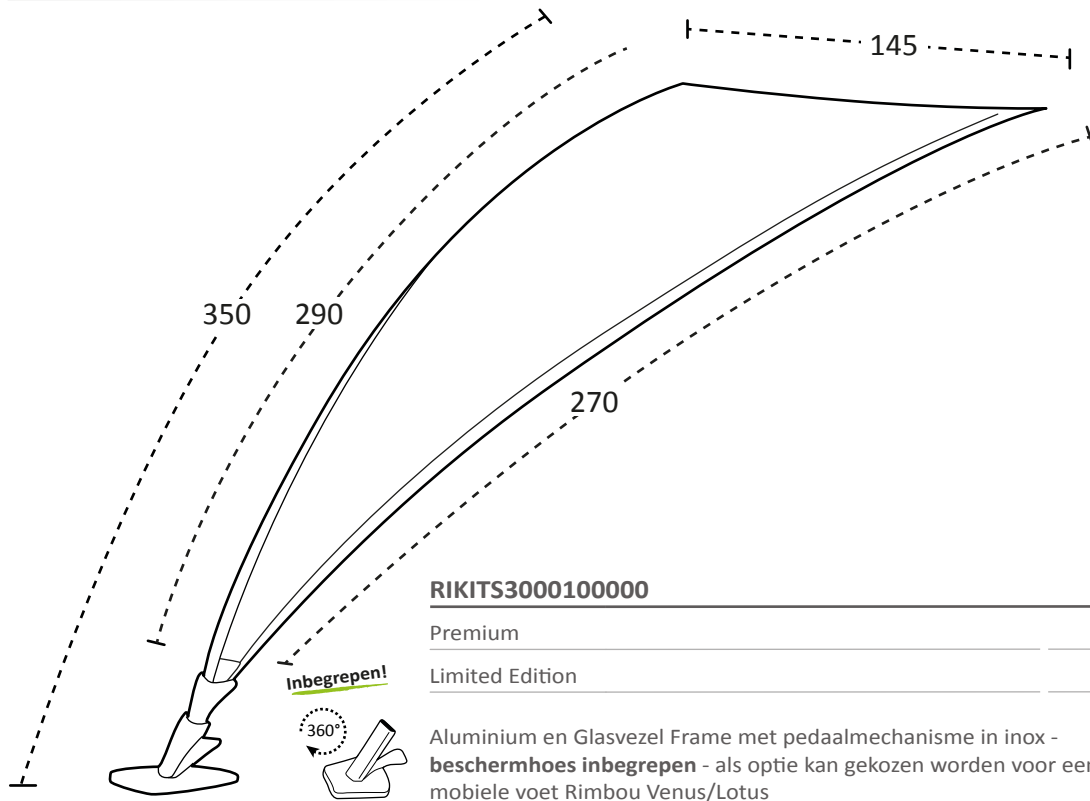

Rimbou Venus

Verkoopprijs
incl. BTW

RIKITS3000100000

Premium	739 €
Limited Edition	829 €

Aluminium en Glasvezel Frame met pedaalmechanisme in inox - **beschermhoes inbegrepen** - als optie kan gekozen worden voor een mobiele voet Rimbou Venus/Lotus