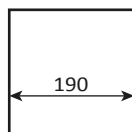

parasol 190 premium

Vierkant | 190cm | 3 jaar beperkte garantie

Verkoopprijs
incl. BTW

Roma

PFUMBS190PROMASQ

Taupe

PFUMBS190PTAUPSQ

Red

PFUMBS190PREDOSQ

Stonegrey

PFUMBS190PSGRESQ

Nero

PFUMBS190PNEROSQ

239 €