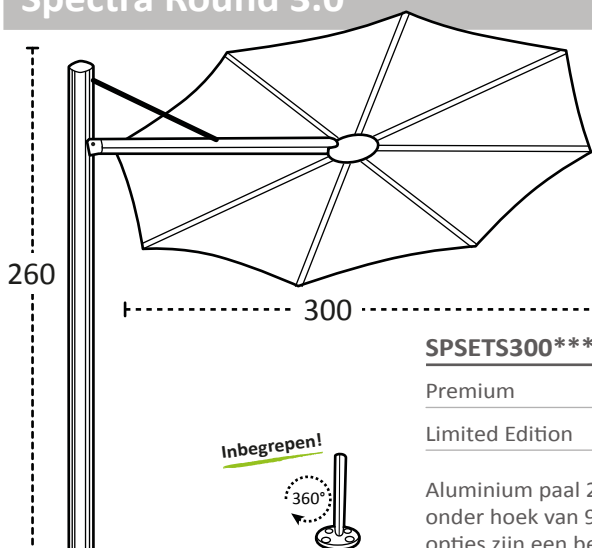

Spectra 2.5 Square

naar achter 80° | 250 cm

Verkaufpreise
incl. BTW

SPSETS250**SB**

Premium	1 449 €
Limited Edition	1 589 €

Aluminium paal 260cm met glasvezel structuur en aluminium arm - geplaatst onder hoek van 80° - **beschermhoes inbegrepen** - **360° draaisteun inbegrepen** - opties zijn een betonanker, basisplaat (pg. 12) of een voet (pg. 14)

Spectra Round 3.0

naar voor 100° | 250 cm

Verkoopprijs
incl. BTW

SPSETS300****RF

Premium	1 499 €
Limited Edition	1 599 €

Aluminium paal 260cm met glasvezel structuur en aluminium arm - geplaatst onder hoek van 100° - **beschermhoes inbegrepen** - **360° draaisteun inbegrepen** - opties zijn een betonanker, basisplaat of een voet (p. 14)

Spectra Round 3.0

recht 90° | 250 cm

Verkoopprijs
incl. BTW

SPSETS300****RS

Premium	1 499 €
Limited Edition	1 599 €

Aluminium paal 260cm met glasvezel structuur en aluminium arm - geplaatst onder hoek van 90° - **beschermhoes inbegrepen** - **360° draaisteun inbegrepen** - opties zijn een betonanker, basisplaat of een voet (pg. 14)