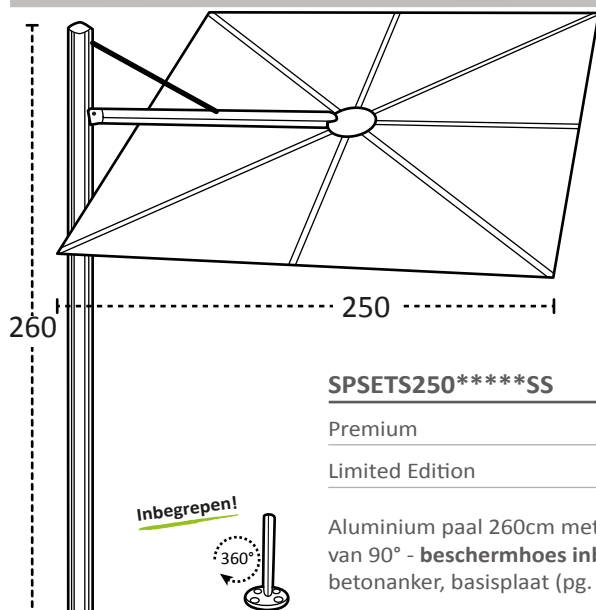

Mobiele Rimbou Venus | Lotus voet

Verkoopprijs
incl. BTW

Venus | Lotus voet

RIPEDG00000000VS

Stalen voet op wieltjes met alu afdekplaat - 26 kg -
nieuwe versie met handvat

289 €

Spectra 2.5 Square

naar voor 100° | 250 cm

Verkoopprijs
incl. BTW

SPSETS250**SF**

Premium	1 449 €
Limited Edition	1 589 €

Aluminium paal 260cm met glasvezel structuur en aluminium arm - geplaatst onder hoek van 100° - **beschermhoes inbegrepen** - **360° draaisteun inbegrepen** - opties zijn een betonanker, basisplaat (pg. 12) of een voet (p. 14)

Spectra 2.5 Square

recht 90° | 250 cm

Verkoopprijs
incl. BTW

SPSETS250**SS**

Premium	1 449 €
Limited Edition	1 589 €

Aluminium paal 260cm met glasvezel structuur en aluminium arm - geplaatst onder hoek van 90° - **beschermhoes inbegrepen** - **360° draaisteun inbegrepen** - opties zijn een betonanker, basisplaat (pg. 12) of een voet (pg. 14)