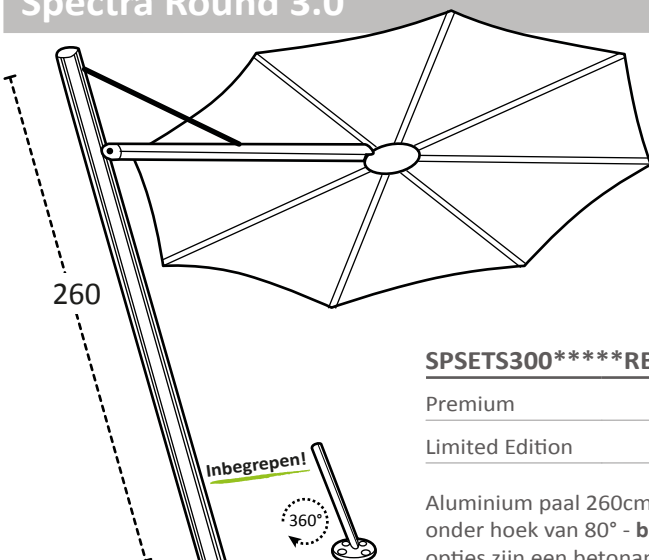

Spectra Round 3.0

naar voor 100° | 250 cm

Verkoopprijs
incl. BTW

SPSETS300****RF

Premium	1 499 €
Limited Edition	1 599 €

Aluminium paal 260cm met glasvezel structuur en aluminium arm - geplaatst onder hoek van 100° - **beschermhoes inbegrepen** - **360° draaisteun inbegrepen** - opties zijn een betonanker, basisplaat of een voet (p. 14)

Spectra Round 3.0

recht 90° | 250 cm

Verkoopprijs
incl. BTW

SPSETS300****RS

Premium	1 499 €
Limited Edition	1 599 €

Aluminium paal 260cm met glasvezel structuur en aluminium arm - geplaatst onder hoek van 90° - **beschermhoes inbegrepen** - **360° draaisteun inbegrepen** - opties zijn een betonanker, basisplaat of een voet (pg. 14)

Spectra Round 3.0

naar achter 80° | 250 cm

Verkoopprijs
incl. BTW

SPSETS300****RB

Premium	1 499 €
Limited Edition	1 599 €

Aluminium paal 260cm met glasvezel structuur en aluminium arm - geplaatst onder hoek van 80° - **beschermhoes inbegrepen** - **360° draaisteun inbegrepen** - opties zijn een betonanker, basisplaat of een voet (pg. 14)