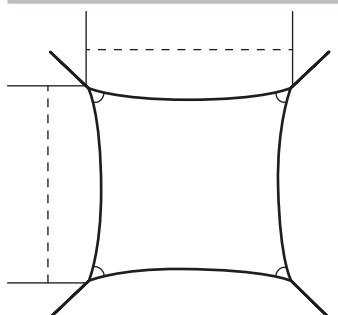

Driehoek zeil met rechte hoek

Verkoopprijs
incl. BTW

INSAIT640*****00	4 x 5 x 6,4 m (7,35 m ²)
Premium	399 €
Limited Edition	699 €
Shadow	679 €

Vierkant zeil

Verkoopprijs
incl. BTW

INSAIS300*****00	3 x 3 m (7,8 m ²)
Premium	359 €
Limited Edition	579 €
Shadow	559 €
INSAIS400*****00	4 x 4 m (13,8 m ²)
Premium	459 €
Limited Edition	809 €
Shadow	789 €