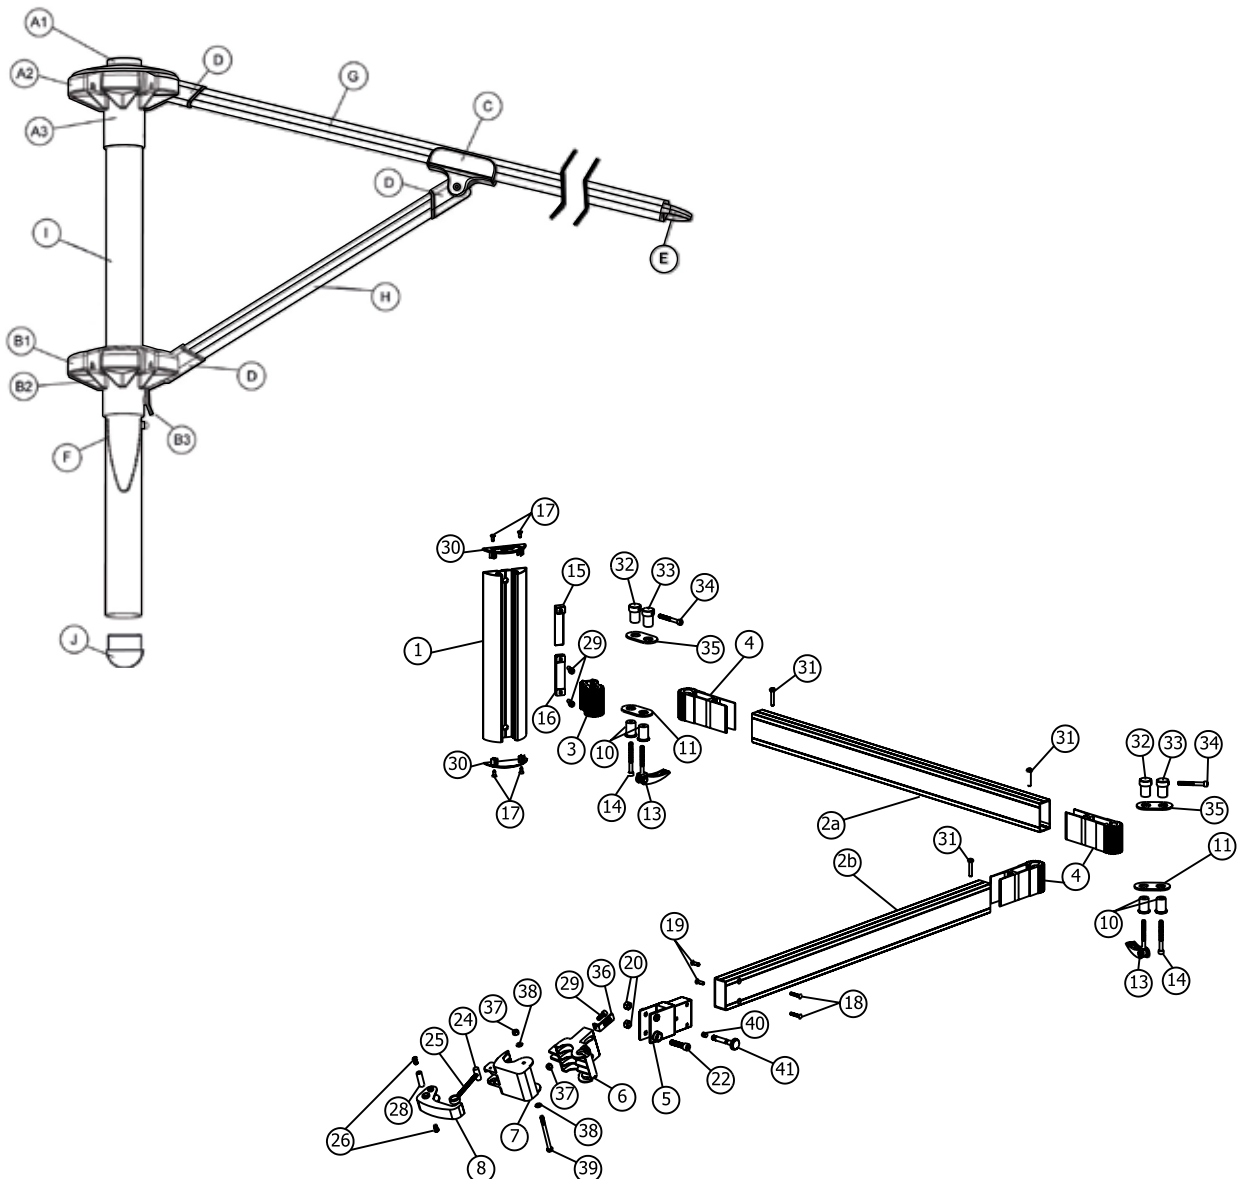

Paraflex vervangingsonderdelen

Verkoopprijs
incl. BTW

Parasoldoekken

PFCOV0190P****SQ	190 Vierkant Premium	159 €
PFCOV0220P****HE	220 Hexagonaal Premium	159 €
PFCOV0270P****HE	270 Hexagonaal Premium	199 €
PFCOV0270S****HE	270 Hexagonaal Shadow	319 €
PFCOV0270L****HE	270 Hexagonaal Limited Edition	339 €

Parasolframes

PFFRAS19000000SQ	190 Vierkant	119 €
PFFRAS22000000HE	220 Hexagonaal	119 €
PFFRAS27000000HE	270 Hexagonaal	129 €

Onderdelen een aparte lijst hiervan kan u aanvragen