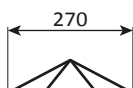

PFUMBS270PALBAHE

Terra

PFUMBS270PTERRHE

259 €

Parasol 270 limited edition

Hexagonaal | 270 cm | 3 jaar beperkte garantie

Verkoopprijs
incl. BTW

Canvas