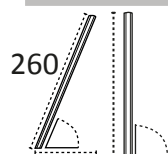

Shadow

1 219 €

Ingenua paal

Verkoopprijs
incl. BTW

INOSS260A0075EW

Paal 260 cm voor opspannen van maximaal 2 Ingenua zeilen - de paal is te gebruiken voor 75° en voor 90° opstelling - aluminium geanodiseerd
Elke paal bevat één schuifstuk.
Opgelet: paal voor 2 zeilen altijd 90° montage