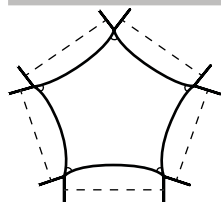

Vijfhoek zeil

Verkoopprijs
incl. BTW

INSAIP350*****00

3,5 m (19,3 m²)

Premium

659 €

Limited Edition

1 239 €

Shadow

1 219 €