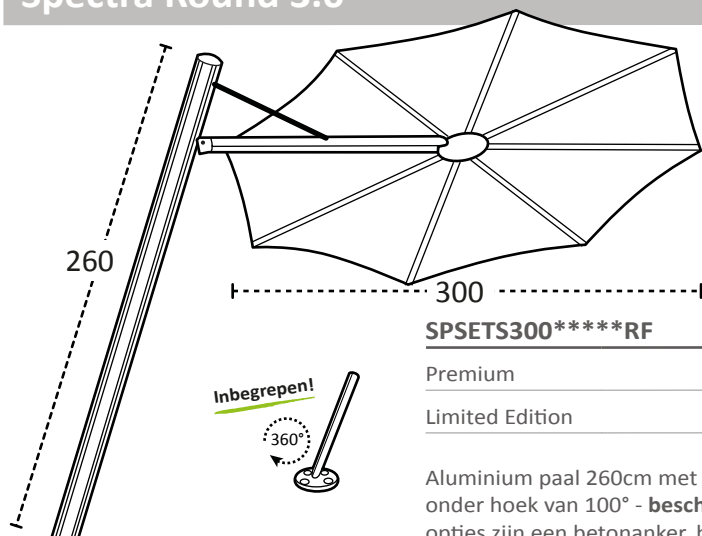

Spectra 2.5 Square

recht 90° | 250 cm

Verkoopprijs
incl. BTW

SPSETS250**SS**

Premium	1 449 €
Limited Edition	1 589 €

Aluminium paal 260cm met glasvezel structuur en aluminium arm - geplaatst onder hoek van 90° - **beschermhoes inbegrepen** - **360° draaisteun inbegrepen** - opties zijn een betonanker, basisplaat (pg. 12) of een voet (pg. 14)

Spectra 2.5 Square

naar achter 80° | 250 cm

Verkaufpreise
incl. BTW

SPSETS250**SB**

Premium	1 449 €
Limited Edition	1 589 €

Aluminium paal 260cm met glasvezel structuur en aluminium arm - geplaatst onder hoek van 80° - **beschermhoes inbegrepen** - **360° draaisteun inbegrepen** - opties zijn een betonanker, basisplaat (pg. 12) of een voet (pg. 14)

Spectra Round 3.0

naar voor 100° | 250 cm

Verkoopprijs
incl. BTW

SPSETS300****RF

Premium	1 499 €
Limited Edition	1 599 €

Aluminium paal 260cm met glasvezel structuur en aluminium arm - geplaatst onder hoek van 100° - **beschermhoes inbegrepen** - **360° draaisteun inbegrepen** - opties zijn een betonanker, basisplaat of een voet (p. 14)