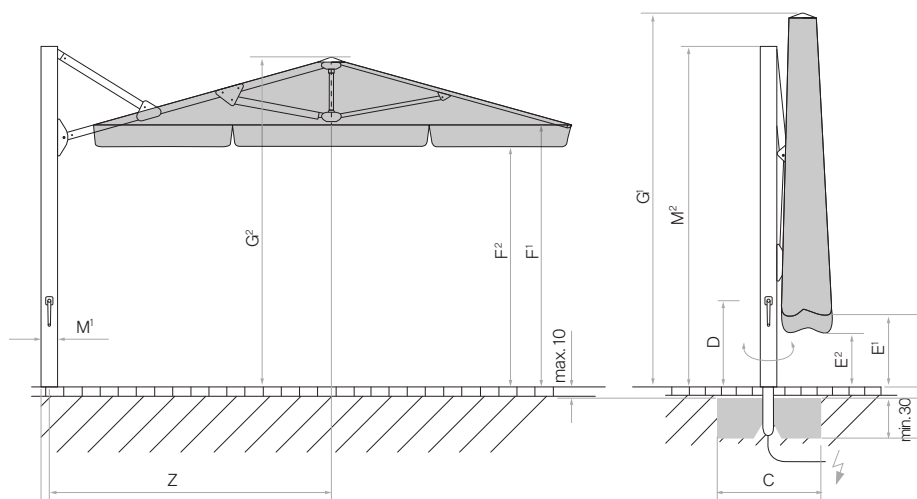

8-delig

Losse deklaag max. 10 cm, betondikte min. 30 cm (let op de vorstdiepte), Waterafloop garanderen, Voedingskabel elektrisch.