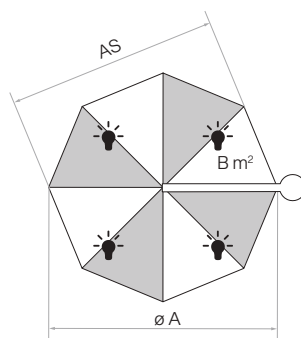

⁸ 8-delig

De opgegeven maten zijn gecaluleerde gemiddelde waarden en kunnen op het product licht afwijken. (± 2% ± 5 cm).

Indien een doorgangshoogte gewenst is, dient dit met Glatz te worden besproken. De hoogtematen zijn gebaseerd op de bodemhuls M4. Afhankelijk van de voet variëren de hoogtes met de overeenkomstige betonvoet-hoogte. De maximaal toegestane windsnelheden volgens tabel gelden voor horizontaal geplaatste parasoldelen en vragen om een permanente bodemverankering. Bij meerdere parasols dient een minimale afstand van 25 cm tussen twee parasols en naar muren toe te worden aangehouden.

Posities van de led bij Ambiente Nova met LED

8-delig