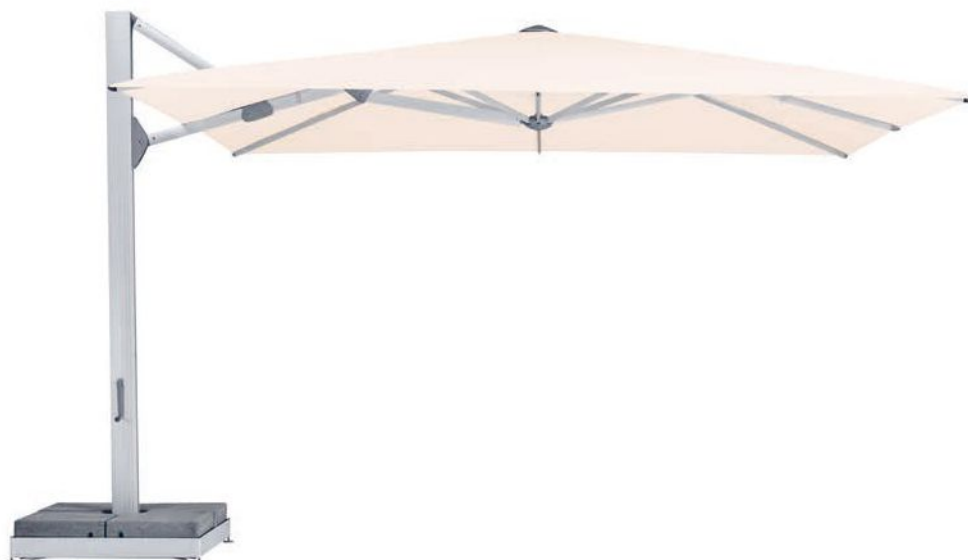

## Materiaal en techniek

- Frame:** 8-delig van aluminium met slingeraandrijving. Voor het patent van aangemeld openingsmechanisme voor bijzonder hoge sluihoogtes. Geprofileerd mastprofiel, 85 x 145 mm. Wanddikte: 2-5 mm. Daklijst: 33 x 20 mm, met afneembare handslinger.
- Framekleur** Natuurlijk geanodiseerd  
Poedergecoat parasolframe in antraciet RAL 7016,  
zijdemat: gratis. Poedergecoat parasolframe in andere RAL-kleuren: Prijs toeslag op aanvraag
- Framevorm:** rond, rechthoekig of vierkant
- Speciale formaten:** Op verzoek zijn diverse speciale formaten leverbaar.
- Optie:** Ledverlichting traploos dimbaar, direct, indirect en aan de mast, kleurtemperatuur 2700 K (warmwit), 4000-5500 lumen (afhankelijk van de grootte).  
Matoraandrijving voor maximaal comfort, draaivoet
- Parasolbekleding:** verkrijgbaar in stofklasse 5 (100% polyacryl ca. 300 g/m<sup>2</sup>)
- Volant:** met of zonder verkrijgbaar
- Beschermhoes:** optioneel