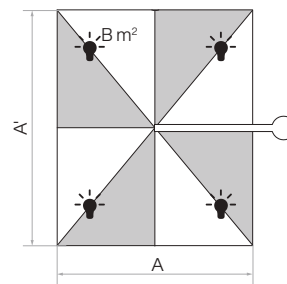

Assortiment

Nominale grootte	Bestelnummer Frame alu natuur	Bestelnummer Frame alu natuur
○	zonder volant	met volant
Ø 400⁸	105 00 400 171	105 00 400 170
Ø 500⁸	105 00 500 171	105 00 500 170

□		
400×300⁸	105 00 402 171	105 00 402 170
450×350⁸	105 00 452 171	105 00 452 170

□		
350×350⁸	105 00 351 171	105 00 351 170
400×400⁸	105 00 401 171	105 00 401 170

Nominale grootte	Zijafstand	Mast Ø	Grondvlak	Slinge-hoogte	Sluit-hoogte / met volant	Diepste hoogte bij het openen + sluiten / met volant	Doorgangs-hoogte / met volant	Totale hoogte / open	Masthoogte	Lengte draagarm	Fundament	Minimum-gewicht voor voet	Max. toeg. windsn. open
cm	cm	cm	m²	cm	cm	cm	cm	cm	cm	cm	cm	kg	km/h (Bft.)
A	AS	M¹	B	D	E¹/E²		F¹/F²	G¹/G²	M²	Z	C		
Ø 400⁸	370	8.5 × 14.5	11.3	91	158/134	148/124	225/201	365/295	295	232	80×80	240	45 (6)
Ø 500⁸	460	8.5 × 14.5	17.7	91	146/122	136/112	225/201	401/305	295	281	100×100	310	35 (6)
400×300⁸ -		8.5 × 14.5	12	91	80/56	70/46	225/201	334/270	295	184	80×80	240	45 (6)
450×350⁸ -		8.5 × 14.5	15.8	91	80/56	70/46	225/201	368/285	295	232	100×100	310	35 (6)
350×350⁸ -		8.5 × 14.5	12.3	91	92/68	82/58	225/201	343/285	295	213	80×80	240	40 (6)
400×400⁸ -		8.5 × 14.5	16	91	80/56	70/46	225/201	367/290	295	232	100×100	310	35 (6)

⁸ 8-delig

De opgegeven maten zijn gecaluleerde gemiddelde waarden en kunnen op het product licht afwijken. (± 2% ± 5 cm).

Indien een doorgangshoogte gewenst is, dient dit met Glatz te worden besproken. De hoogtematen zijn gebaseerd op de bodemhuls M4. Afhankelijk van de voet variëren de hoogtes met de overeenkomstige betonvoet-hoogte. De maximaal toegestane windsnelheden volgens tabel gelden voor horizontaal geplaatste parasoldelen en vragen om een permanente bodemverankering. Bij meerdere parasols dient een minimale afstand van 25 cm tussen twee parasols en naar muren toe te worden aangehouden.