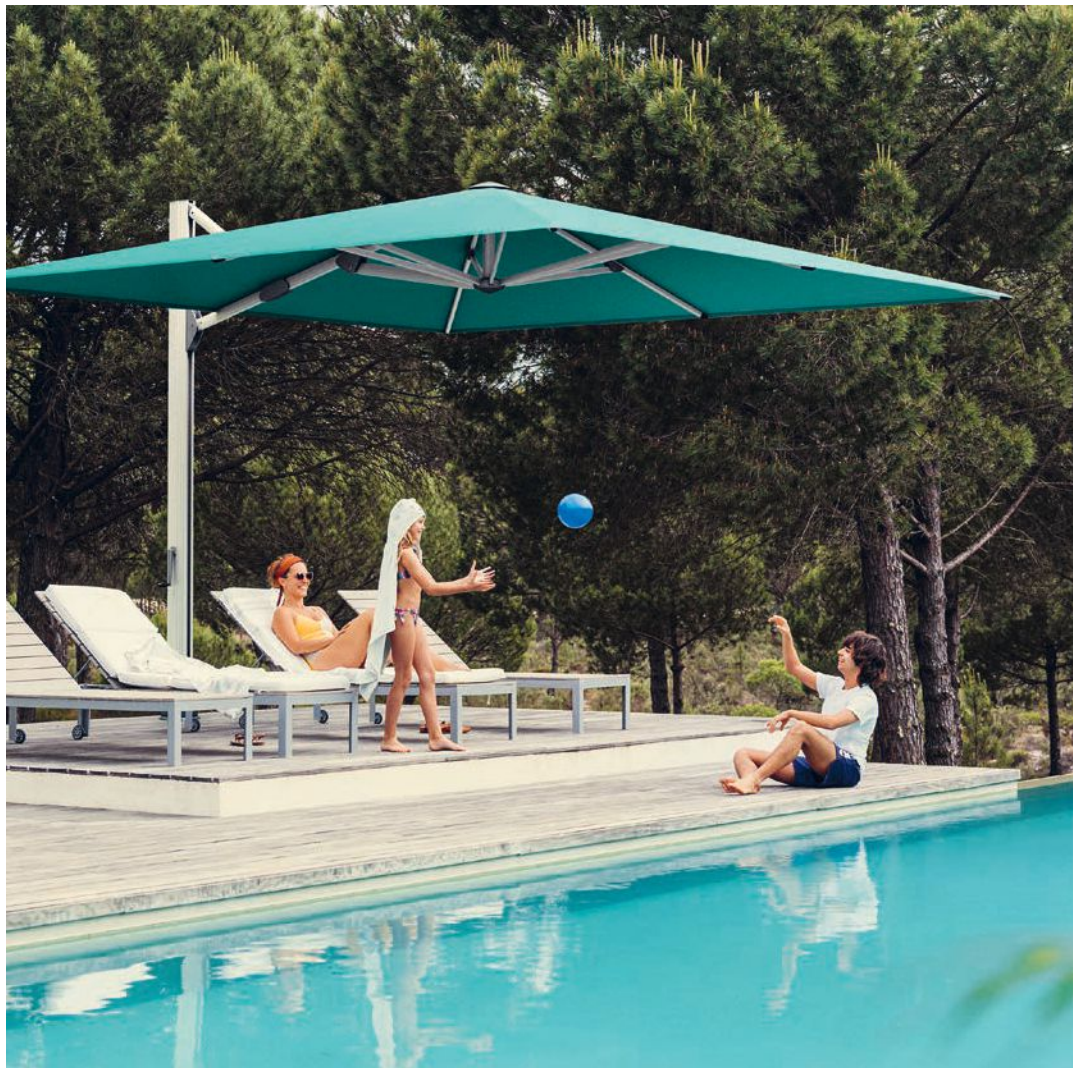

AMBIENTE Nova
Ook 's avonds sfeer