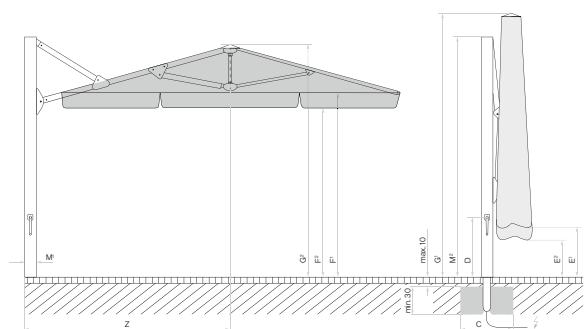

De opgegeven maten zijn gecalculerde gemiddelde waarden en kunnen op het product licht afwijken. (± 2% ± 5 cm).

Indien een minimale of maximale doorgangshoogte gewenst is, dient dit met Glatz te worden besproken.

De hoogtematen zijn gebaseerd op de bodemhuls M4. Afhankelijk van de voet variëren de hoogtes met de overeenkomstige betonvoet-hoogte.

De maximaal toegestane windsnelheden volgens tabel gelden voor horizontaal geplaatste parasoldelen en vragen om een permanente bodemhuls. Een parasolvoet met het opgegeven minimale gewicht is daarvoor niet voldoende.

Bij meerdere parasols dient een minimale afstand van 25 cm tussen twee parasols en naar muren toe te worden aangehouden.

Posities van de led bij Ambiente Nova met LED

Losse deklaag max. 10 cm, betondikte min. 30 cm (let op de vorstdiepte), Waterafloop garanderen, Voedingskabel elektrisch.