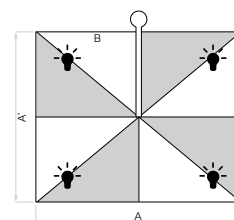

8-delig

Posities van de led bij Ambiente Nova met LED

Losse deklaag max. 10 cm, betondikte min. 30 cm (let op de vorstdiepte), Waterafloop garanderen, Voedingskabel elektrisch.