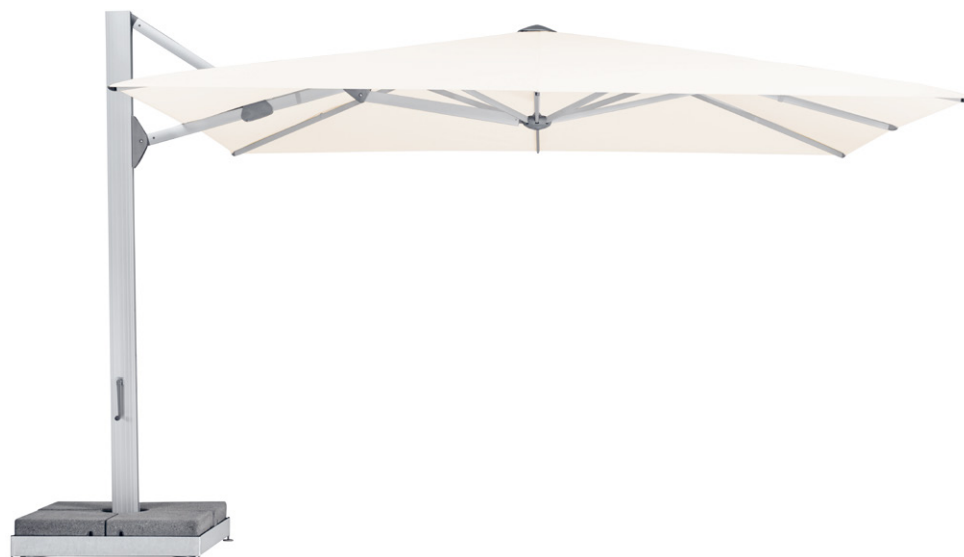

11

12

13

14

15

<b>Frame</b>	8-delig Geprofileerd mastprofiel 85 × 145 mm Krukaandrijving voor openen en sluiten of optioneel met motoraandrijving Openingsprincipe in tegengestelde richting voor bijzonder hoge sluihoogte Synchroon openingsprincipe Optionele 360° draaiadapter, met elektrische component 310° Draagarm en frame van het parasoldak van naturel geanodiseerde aluminiumprofielen Bekleding zelfspannend door flexibele baleineinden Framedak: rond, vierkant, rechthoekig, speciale vervaardiging op aanvraag
<b>Frame kleur</b>	Natuurlijk geanodiseerd aluminium, gepoedercoat antraciet mat RAL-kleuren: aluminium onderdelen tegen meerprijs (kunststof onderdelen alleen in RAL 7045)
<b>Parasoldoek</b>	Stofkwaliteit 5: Polyacryl, 300 g/m <sup>2</sup> , UV-Protection > 98 %
<b>Volant</b>	Met of zonder verkrijgbaar
<b>Beschermhoes</b>	Optioneel te bestellen
<b>Opties</b>	In baleinen en op de mast geïntegreerde dimbare led-verlichting, direct en indirect Motoraandrijving, besturing op afstand, BUS-systeem (aansluiting op huisbesturing)