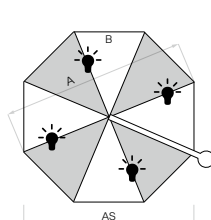

De opgegeven maten zijn gecalculerde gemiddelde waarden en kunnen op het product licht afwijken. (± 2% ± 5 cm).

Indien een minimale of maximale doorgangshoogte gewenst is, dient dit met Glatz te worden besproken.

De hoogtematen zijn gebaseerd op de bodemhuls M4. Afhankelijk van de voet variëren de hoogtes met de overeenkomstige betonvoet-hoogte.

De maximaal toegestane windsnelheden volgens tabel gelden voor horizontaal geplaatste parasoldelen en vragen om een permanente bodemhuls. Een parasolvoet met het opgegeven minimale gewicht is daarvoor niet voldoende.

Bij meerdere parasols dient een minimale afstand van 25 cm tussen twee parasols en naar muren toe te worden aangehouden.

8-delig