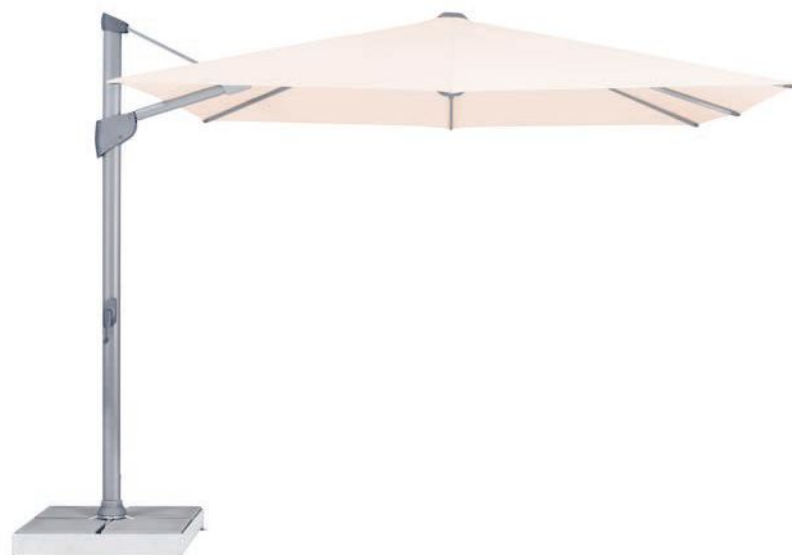

FORTANO®

Windstabil in alle posities

Glatz 

FORTANO®

Materiaal en techniek

Frame:	8-delig van aluminium met slingeraandrijving. Voor patent aangemeld openingsmechanisme, voor bijzonder hoge sluihoogtes. Het mastprofiel is ovaal 66 × 95 × 3 mm. Met handslinger.
Framekleur	natuurlijk geanodiseerd of poedercoating in antraciet
Framevorm:	rechthoekig of vierkant
Parasolbekleding:*	zelfspannend door flexibele uiteinden van de baleinen, verkrijgbaar in stofklasse 5 (100 % polyacryl ca. 300 g/m ²), stofklasse 4 (100 % polyester ca. 250 g/m ²)
Volant:	alleen zonder verkrijgbaar
Beschermhoes:	in de prijs inbegrepen

* Dit model is ook verkrijgbaar in stofklasse 2: polyester, uv-bescherming > 98%

Toepassing

Plaatsing

FORTANO®,
Int. Patents reg.

Assortiment

Nominale grootte	Bestelnummer Frame alu natuur	Bestelnummer Frame antraciet
□	zonder volant	zonder volant
400×300 ⁸	094 00 402 171	094 00 402 301
□		
300×300 ⁸	094 00 310 171	094 00 310 301