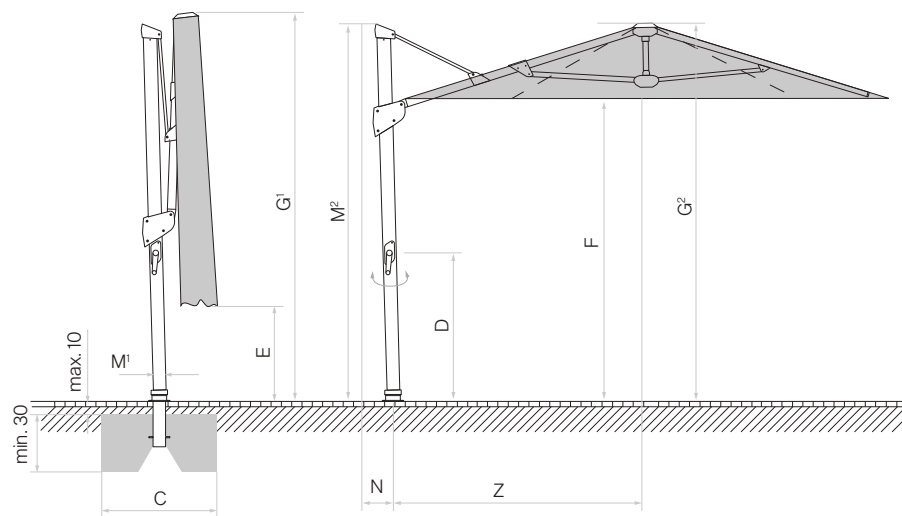

FORTANO®

Windstabil in alle posities

Glatz 

FORTANO®

Materiaal en techniek

Frame:	8-delig van aluminium met slingeraandrijving. Voor patent aangemeld openingsmechanisme, voor bijzonder hoge sluihoogtes. Het mastprofiel is ovaal 66 × 95 × 3 mm. Met handslinger.
Framekleur	natuurlijk geanodiseerd of poedercoating in antraciet
Framevorm:	rechthoekig of vierkant
Parasolbekleding:*	zelfspannend door flexibele uiteinden van de baleinen, verkrijgbaar in stofklasse 5 (100 % polyacryl ca. 300 g/m ²), stofklasse 4 (100 % polyester ca. 250 g/m ²)
Volant:	alleen zonder verkrijgbaar
Beschermhoes:	in de prijs inbegrepen

Nominale grootte	Zijafstand	Mast Ø	Grondvlak	Slinge-rhoogte	Sluithoogte	Doorgangshoogte	Totale hoogte/open	Masthoogte	Vooruitstekend	Lengte draagarm	Fundament	Minimumgewicht voor voet	Max. toeg. windsn. open
cm	cm	cm	m ²	cm	cm	cm	cm	cm	cm	cm	cm	kg	km/h (Bft.)
A	AS	M ¹	B	D	E	F	G ¹ /G ²	M ²	N	Z	C		
400×300 ⁸	-	6.6×9.5	12	106	65	215	320/270	265	12	175	60×60	180	45 (6)
300×300 ⁸	-	6.6×9.5	9	106	105	215	320/270	265	12	175	60×60	180	55 (7)

⁸ 8-delig

De opgegeven maten zijn gecalceerde gemiddelde waarden en kunnen op het product licht afwijken. (± 2% ± 5 cm).
 De hoogtematen zijn gebaseerd op de bodemhuls M4. Bij de voet M4, 120 kg wijken deze af met plus 11.5 cm en bij de voet M4, 180 kg met plus 15.5 cm.
 De diepste hoogte bij het openen/sluiten is 5 cm onder de sluithoogte.
 De maximaal toegestane windsnelheden volgens tabel gelden voor horizontaal geplaatste parasoldelen en vragen om een permanente bodemverankering.
 Bij meerdere parasols dient een minimale afstand van 20 cm tussen twee parasols en naar muren toe te worden aangehouden.